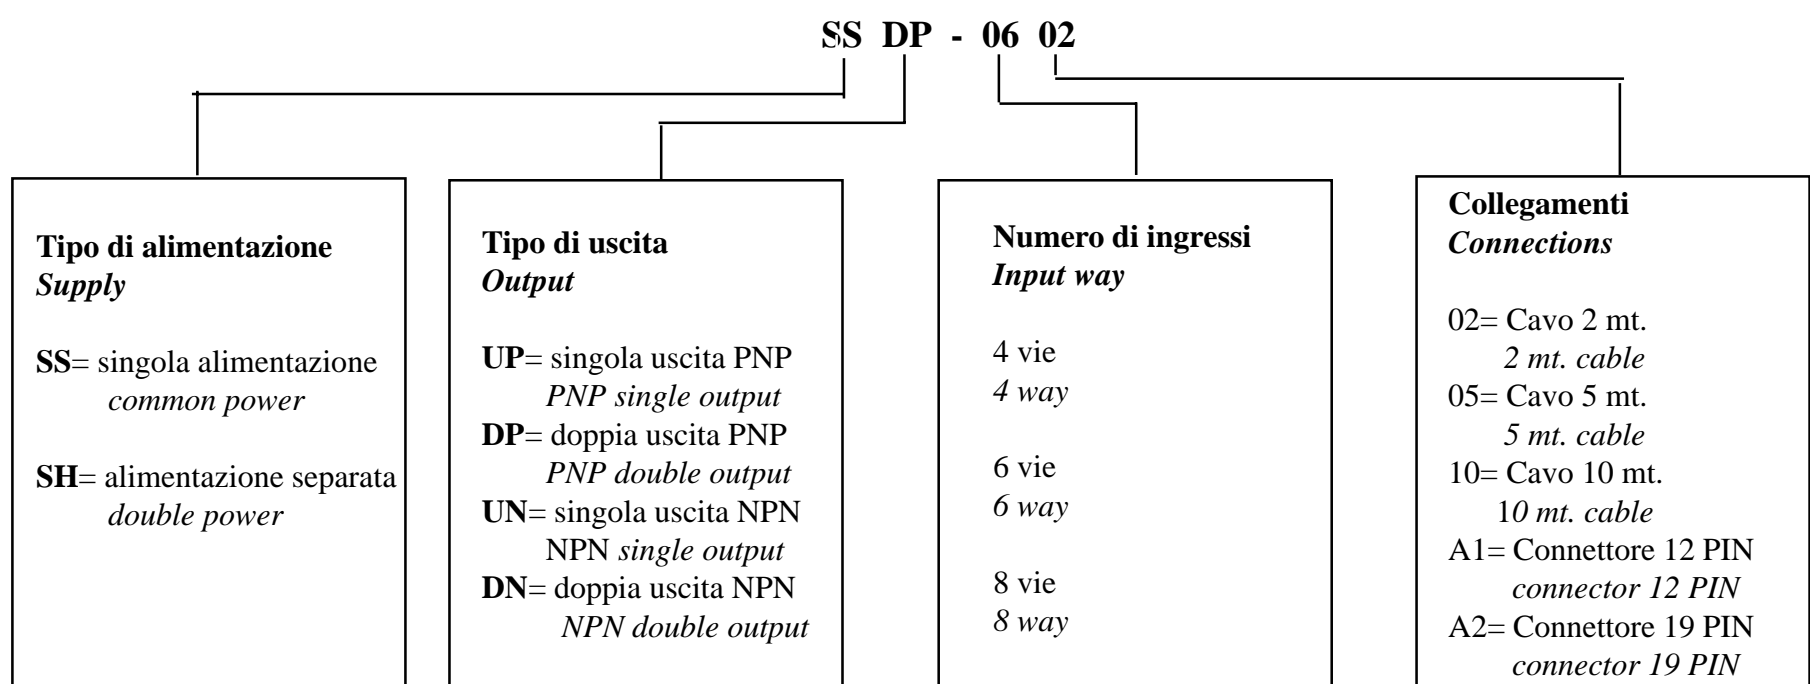

**CASSETTE DI CONNESSIONE PER SENSORI ED ATTUATORI A 4 - 6 - 8 VIE
SERIE SS / SH**

4 - 6 - 8 WAYS CONNECTION BOXES FOR SENSORS AND ACTUATORS

- Collegamenti con cavo o connettore multiplo
 - Alimentazione singola o separata
 - Connessioni con PIN di terra
 - Modelli a singola o doppia uscita
 - Indicazione led alimentazione inserita e led uscite attive
- Cable output fast connection or multipoles plug - in output
 - Common or separate power supply
 - Earth PIN connection
 - Single or double output on each connector
 - Supply and output led signals

Caratteristiche tecniche		Technical features
Tensione massima	50 Vdc	Max voltage
Corrente massima	500 mA	Max current
Custodia	ABS	Housing
Segnalazione led	Alimentazione - uscite Supply - output	LED
Classe di protezione	IP 67 DIN 40050	IP class
Temperatura di funzionamento	-25°C - +70°C	Working temperature
Cavo	CEI 20-22	Cable

COME ORDINARE / HOW TO ORDER

COLLEGAMENTI 4 VIE

SHDP						
SCATOLA/BOX			PRESE/SOCKETS			
TIPO CAVO / CABLE OUTPUT	TIPO CONNETTORE PLUG IN TYPE	TIPO DI SEGNALE KIND OF SIGNAL	1	2	3	4
BROWN	P	+VDC	1		1	
BLUE	S	-GND	3		3	
YELLOW/GREEN	U	PE	5		5	
WHITE	D	OUT1	4		-	
GREY/PINK	C	OUT1	2		-	
YELLOW	H	OUT3	-		4	
WHITE/GREEN	G	OUT3	-		2	
BROWN	A	+VDC		1		1
BLUE	B	-GND		3		3
YELLOW/GREEN	V	PE		5		5
GREEN	F	OUT2		4		-
RED/BLUE	E	OUT2		2		-
GREY	K	OUT4		-		4
BROWN/GREEN	J	OUT4		-		2